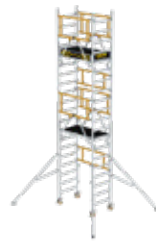

### Montageplattform fahrbar

Gerüsthöhe 1,3 m  
Arbeitshöhe bis ca. 2,97 m  
Plattformhöhe 0,97 m  
Plattformgröße 1,25 x 0,6 m

**837 €**

### Passendes Zubehör

Stufen-Einhängeleiter

**241 €**

Geländer-Set einseitig

**357 €**

Geländer-Set dreiseitig

**630 €**

Der FlexxTower SG ergo ist die ergonomische Lösung mit maximaler Absturzsicherung. Er überzeugt durch seine kompakte Bauweise und die besonders leichte Ergo-Plattform. Mit bis zu 40 % weniger Gewicht im Vergleich zu herkömmlichen Plattformen lässt sich das System schnell, einfach und ohne Werkzeug von einer Person aufbauen.

### FlexxTower SG ergo

**Gerüsthöhe 5,3 m**  
Arbeitshöhe bis ca. 6,1 m  
Plattformhöhe 4,1 m  
Plattformgröße 1,2 x 0,6 m

**4.235 €**

Der klappbare Tritt aus Aluminium überzeugt durch seinen leichtgängigen Klappmechanismus, der eine besonders einfache Handhabung ermöglicht und gleichzeitig für eine platzsparende Aufbewahrung sorgt. Mit einem Gewicht von nur 1,7 kg ist er zudem angenehm leicht und lässt sich problemlos in jeder Nische, in jedem Schrank oder auch im Kofferraum verstauen.