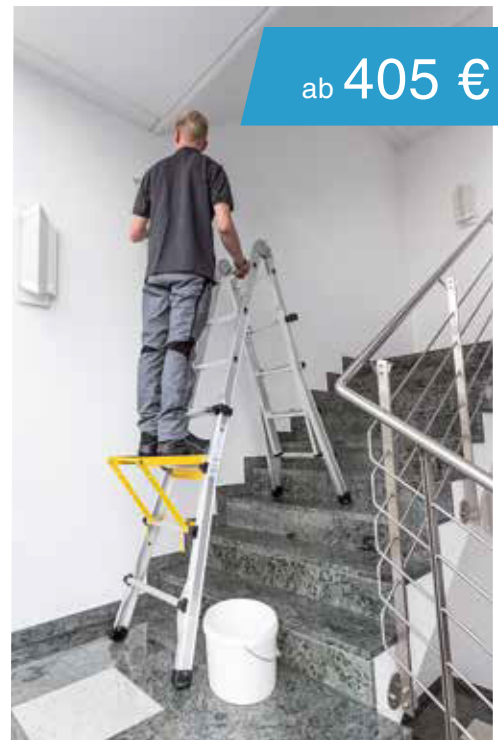

Sicherheit. Made in Germany.

Hoch hinaus
zum Tiefpreis.

Mit Sicherheit – die richtige
Wahl für Profis.

Teleskopleiter 4-teilig ohne Traverse

4 x 3 Sprossen
Arbeitshöhe bis ca. 4,2 m

405 €

4 x 4 Sprossen
Arbeitshöhe bis ca. 5,3 m

445 €

4 x 5 Sprossen
Arbeitshöhe bis ca. 6,4 m

520 €

4 x 6 Sprossen Arbeitshöhe bis ca. 7,5 m

620 €

ab **405 €**

www.munk-group.com

Alle Aktionspreise inklusive MwSt.

Top-Zubehör

Einhängepodest

Aktionspreis 67 €

ab 435 €

Stufen-Stehleiter einseitig begehbar

3 Stufen
 Arbeitshöhe bis ca. 2,7 m
171 €

4 Stufen Arbeitshöhe bis ca. 2,9 m
190 €

5 Stufen
 Arbeitshöhe bis ca. 3,15 m
210 €

6 Stufen
 Arbeitshöhe bis ca. 3,4 m
253 €

ab 171 €

Stufen-Stehleiter beidseitig begehbar

2 x 3 Stufen Arbeitshöhe bis ca. 2,2 m
152 €

2 x 4 Stufen
 Arbeitshöhe bis ca. 2,45 m
186 €

2 x 5 Stufen
 Arbeitshöhe bis ca. 2,7 m
220 €